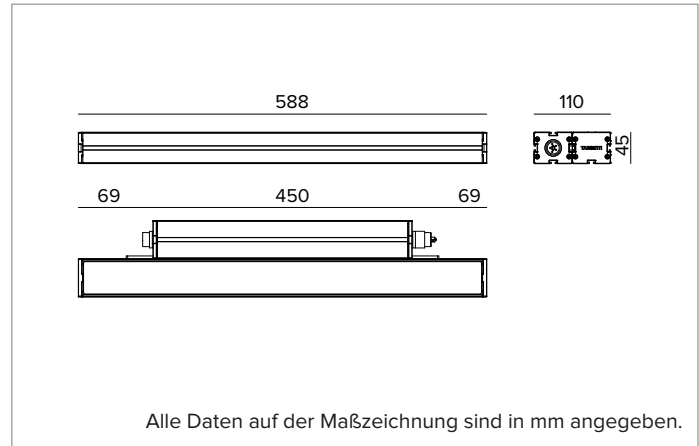

## Linearer ausrichtbarer LED-Einbaustrahler

	2200K	H(m)	D(m)	Emax(lx)
	Ra80		58°	
	Fixture Power	27W	1	1.11
	Source Flux	3618lm	2	2.22
	Fixture Flux	2245lm	3	3.33
	Efficacy	84lm/W	4	4.44
TS2104	I <sub>max</sub> =649cd/klm	I <sub>max</sub>	2348cd	5
			5,55	94

### MECHANISCHE MERKMALE

Gehäuse aus eloxiertem extrudiertem Aluminium 15µ. Flache Abdeckung aus 5mm dickem extra klarem Glas. Gehäuse, dessen Ausrichtung gegenüber der Installationsfläche durch zusätzliche Halterungen variiert werden kann.  
**Farbe und Oberfläche:** Kupferbraun  
**Abmessungen:** L=588mm  
**Gewicht:** 3,2Kg  
**Version:** STANDARD  
**Schutzart:** IP66,IP67,IP68,IP69  
**Mechanische Belastbarkeit:** IK07